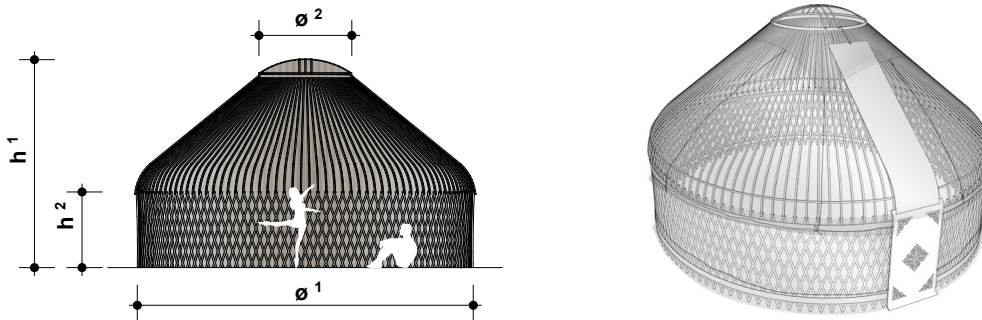

GRÖSSEN UND PREISE

JURTE LICHT - bietet Holzkonstruktion, Türen, halbtransparente Folienabdeckung, sämtliche Bänder und zweiköpfige Aufstellhilfe. Gerne entfernen wir gemeinsam Deine individuelle Jurte.

	Holzkonstruktion	Gitter	ø ¹	h ¹	ø ²	h ²		Preis inkl. MwSt.
XS		2	3 m	2 m	0.7 m	1.2 m	35 St.	ab 2.000 CHF
S		4	4 - 4.5 m	3.8 m	1.8 m	1.5 m	61 St.	ab 3.500 CHF
M ¹		5	5 - 5.5 m	3.8 m	2 m	1.5 m	75 St.	ab 5.500 CHF
L		6	6 - 6.5 m	3.6 m	2.2 m	1.5 m	85 St.	ab 7.500 CHF
XL		7	7.5-8 m	4 m	2.3 m	1.8 m	100 St.	ab 9.500 CHF

¹ in der Webseite wurde eine 5-Gitter Jurte, ø 5.5m, Grösse M, vorgestellt.