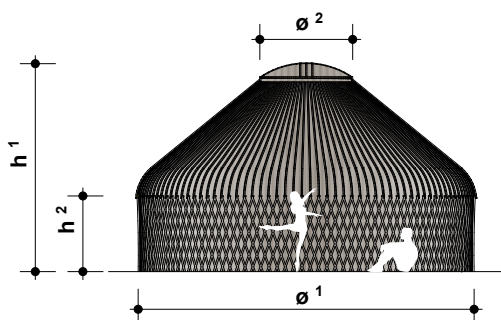

GRÖSSEN UND PREISE

**JURTE CLASSIC** - bietet Holzkonstruktion, Türen, Filzabdeckung, sämtliche Bänder und zweiköpfige Aufstellhilfe. Gerne entwerfen wir gemeinsam Deine individuelle Jurte.

	Holzkonstruktion	Gitter	ø <sup>1</sup>	h <sup>1</sup>	ø <sup>2</sup>	h <sup>2</sup>		Preis inkl. MwSt.
XS		2	3 m	2 m	0.7 m	1.2 m	35 St.	ab 3.000 CHF
S		4	4 - 4.5 m	3.8 m	1.8 m	1.5 m	61 St.	ab 5.000 CHF
M <sup>1</sup>		5	5 - 5.5 m	3.8 m	2 m	1.5 m	75 St.	ab 7.000 CHF
L		6	6 - 6.5 m	3.6 m	2.2 m	1.5 m	85 St.	ab 9.000 CHF
XL		7	7.5-8 m	4 m	2.3 m	1.8 m	100 St.	ab 11.000 CHF

<sup>1</sup> in der Webseite wurde eine 5-Gitter Jurte, ø 5.5m, Grösse M, vorgestellt.